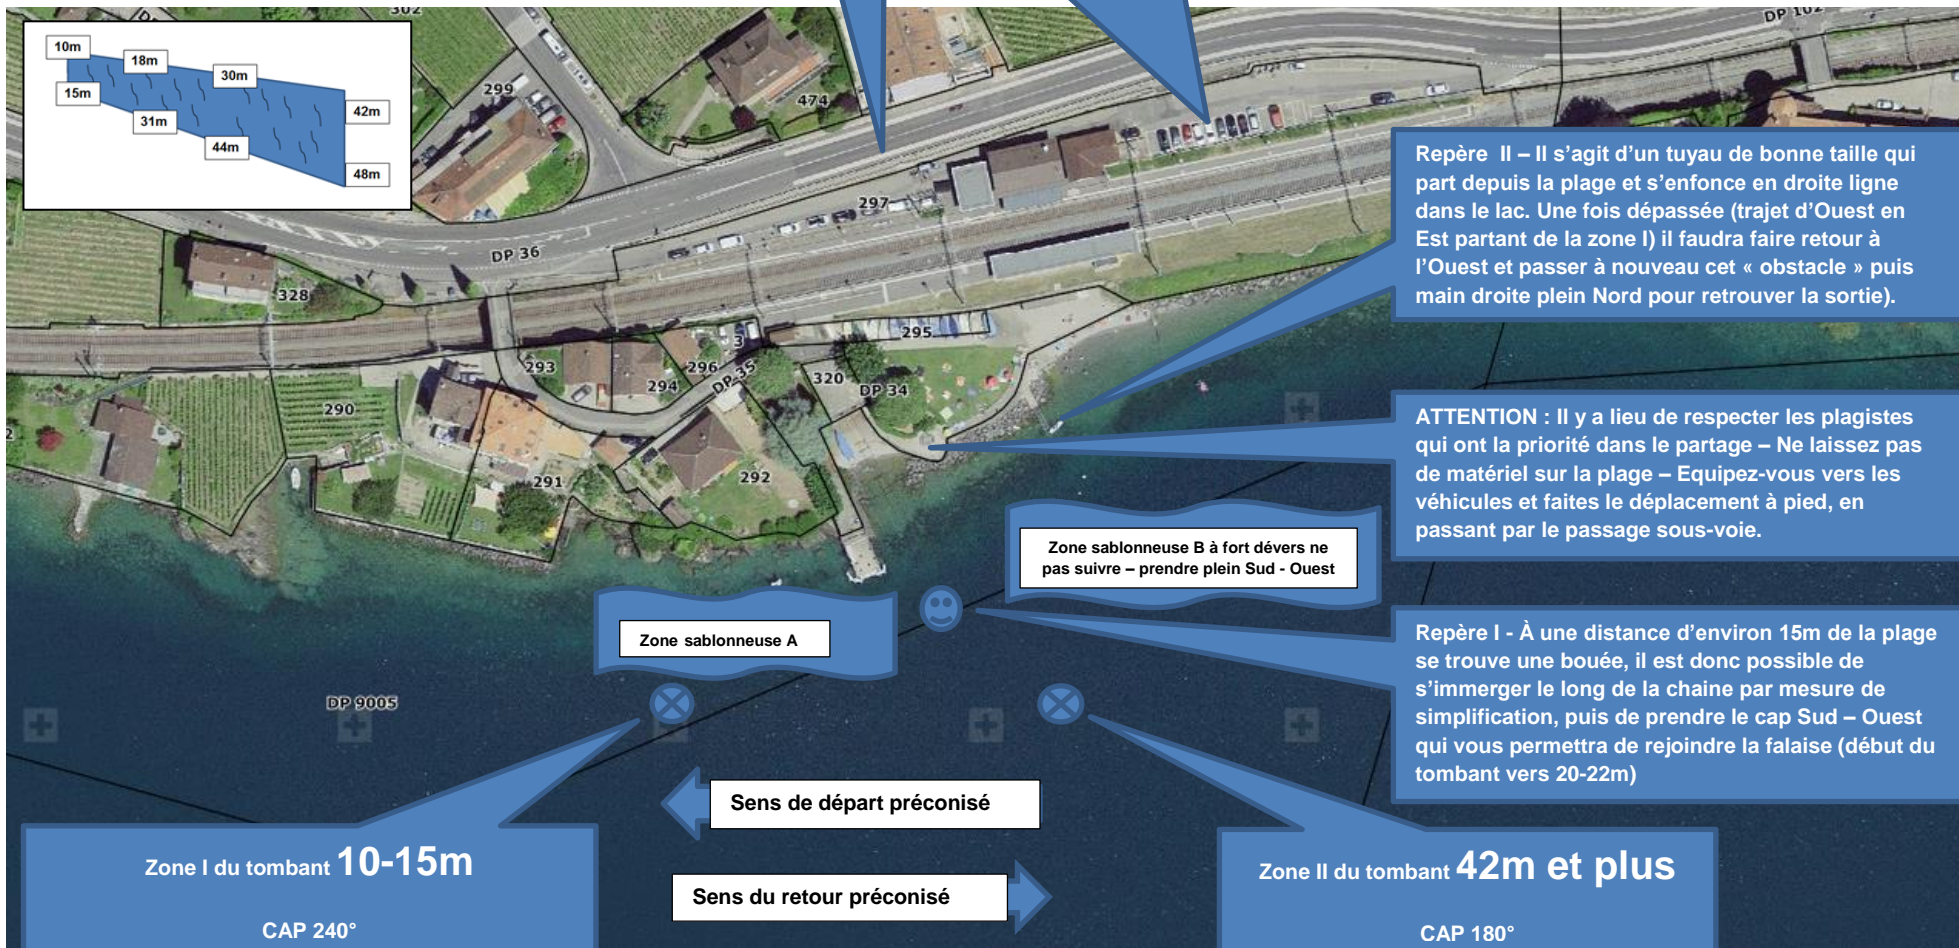

# RIVAZ BEACH – PLAGE

2018.06.21 – Steve

**RAPPEL : URGENCE 144** - / Coordonnées :

[46.473802, 6.784613](https://www.google.com/maps/place/46.473802,6.784613)

**Les embarcations de la CGN ont la priorité !**

**(Pas d'immersion, ni de remontée à leur proximité !)**

**REGA 1414**

**Caisson Hyperbare HUG : + 41 22 372 32 39**